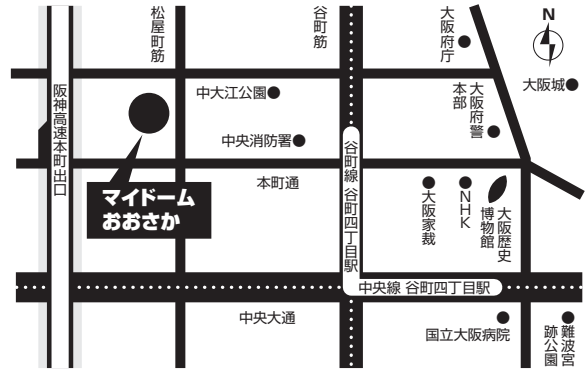

1日2回
開催!

今年は一
品も
3品も開催

掘り出し物が
いっぱいある
かも!?

お子様には
粗品もあり
まっせ!

入場無料

小学生以下のお子様には、
先着 200名様に
粗品を進呈します。

※当日、お買物をされるお客様はできるだけ小銭をご用意ください。

平成 **23**年2月11日 金祝
AM10:00~PM4:00

マイドームおおさか 3F

(財)大阪産業振興機構 3F展示場
〒540-0029 大阪市中央区本町橋2-5 TEL:06-6947-4321
主催:関西エンジン模型卸会

P 駐車場 ●178台収容/地下2階~地下3階
●利用時間:AM7:00~PM10:00
●駐車料金:30分毎に200円

大阪市営地下鉄で
ご来場の場合
車でご来場の場合

- 堺筋線および中央線の「堺筋本町」駅の1、12番出口から徒歩7分
- 谷町線「谷町四丁目」駅の4番出口から徒歩7分
- 阪神高速「本町」出口から1分
- 「関西国際空港」「大阪(伊丹)空港」からは、阪神高速環状線「本町」出口を左折、東横堀川沿い道路50m先を右折すく。
- 「新大阪駅」からは、新御堂筋から御堂筋へ、中央区「本町」交差点を左折、松屋町筋手前の本町橋を越え、東横堀川沿い道路100m先を右折すく。
- 「大阪・梅田駅」からは、御堂筋を南下し、「本町」交差点を左折、松屋町筋手前の本町橋を越え東横堀川沿い道路100m先を右折すく。
- 「天六」「南森町」からは、松屋町筋を南下、内本町交差点100m手前右側。