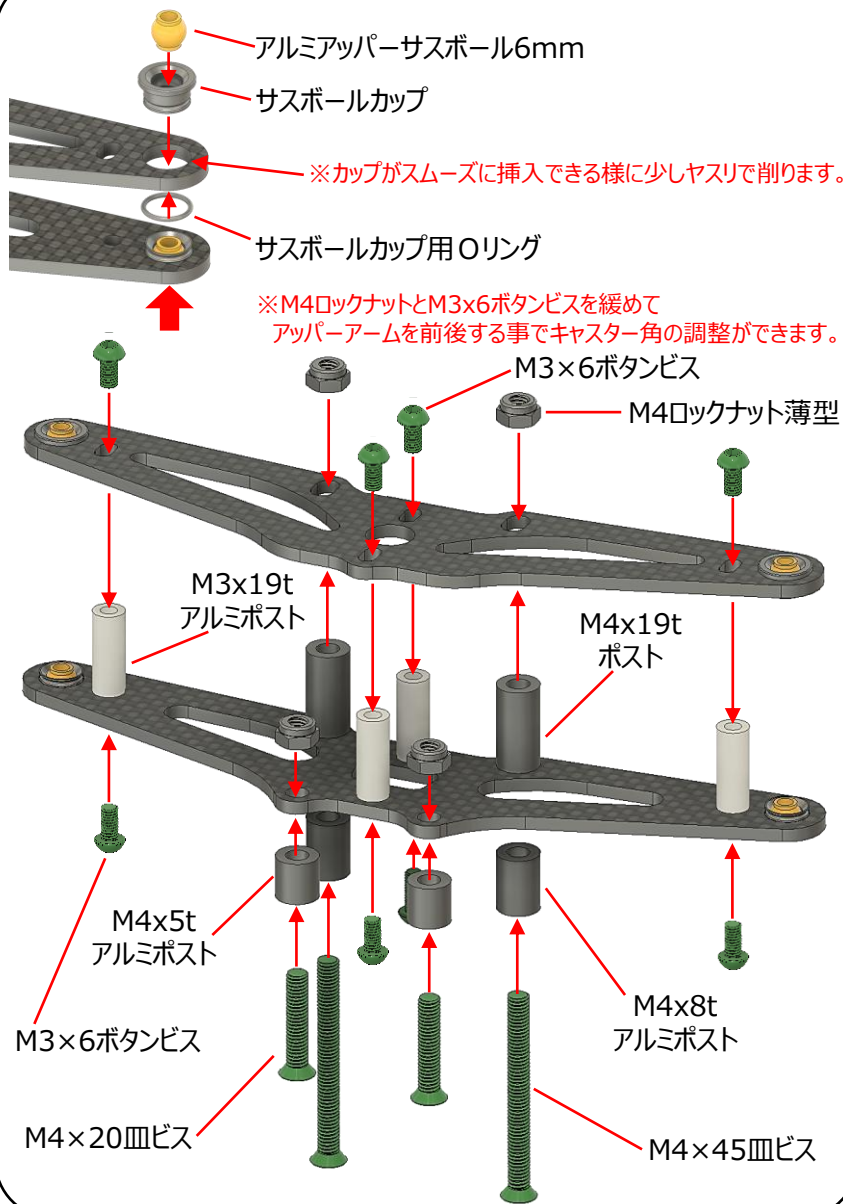

■タミヤCカー用カスタムパーツ組立図

●カーボンフロントサスアームSET

●ステアリングサーボマウントSET

●フルコンバートシャーシ構成図