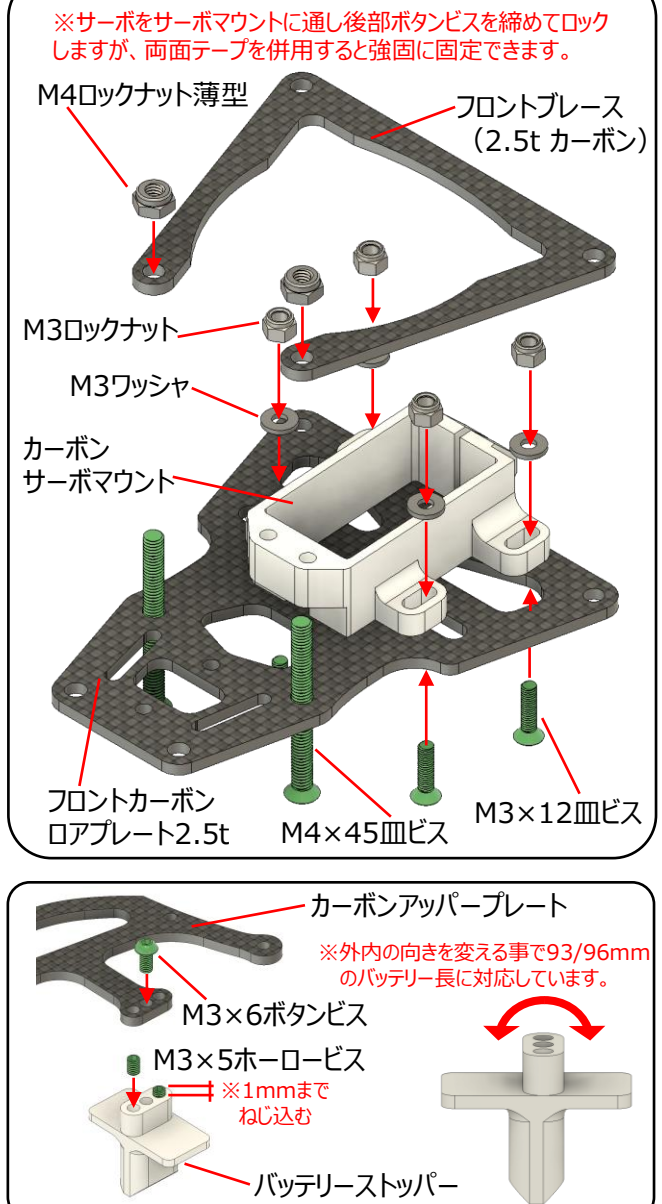

■タミヤCカー用カスタムパーツ組立図

●カーボンフロントサスアームSET

●ステアリングサーボマウントSET

●フルコンバートシャーシ構成図